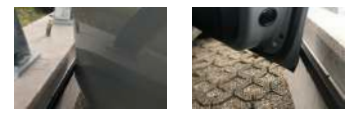

DAS KÖNNEN WIR

- 30 Meter unserer Parkplatzüberdachung bietet z.B. ausreichend Platz für 30 kWp
- Unsere Konstruktion ist im 6 Meter Rastermaß beliebig verlängerbar
- Sämtliche Bauteile sind verzinkt optional auch mit zusätzlicher Pulverbeschichtung in Ihrem Wunschfarbton nach RAL erhältlich
- Ob Glas/Glas oder herkömmliche PV- Module kein Problem, unsere Konstruktion kann beides
- Kurze Bauzeit : durch eingespieltes Team Rohbau/ Stahlbau/ PV