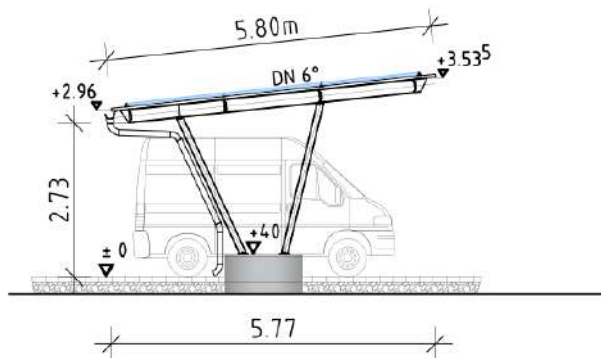

SYSTEMABMESSUNGEN :

SCHNITT MIT TRAPEZBLECH UND OPTIONALER ENTWÄSSERUNG

► Wir überdachen Ihre Parkfläche mit einer PV – Anlage. Egal ob bestehende oder neu hinzukommende Stellplatzanlagen. Erzeugen Sie Ihren eigenen Strom und schützen Sie gleichzeitig Fahrzeuge vor Witterungseinflüssen.

DAS KÖNNEN WIR

- ▶ 30 Meter unserer Parkplatzüberdachung bietet z.B. ausreichend Platz für 30 kWp
- ▶ Unsere Konstruktion ist im 6 Meter Rastermaß beliebig verlängerbar
- ▶ Sämtliche Bauteile sind verzinkt optional auch mit zusätzlicher Pulverbeschichtung in Ihrem Wunschfarbton nach RAL erhältlich
- ▶ Ob Glas/Glas oder herkömmliche PV- Module kein Problem, unsere Konstruktion kann beides
- ▶ Kurze Bauzeit : durch eingespieltes Team Rohbau/ Stahlbau/ PV