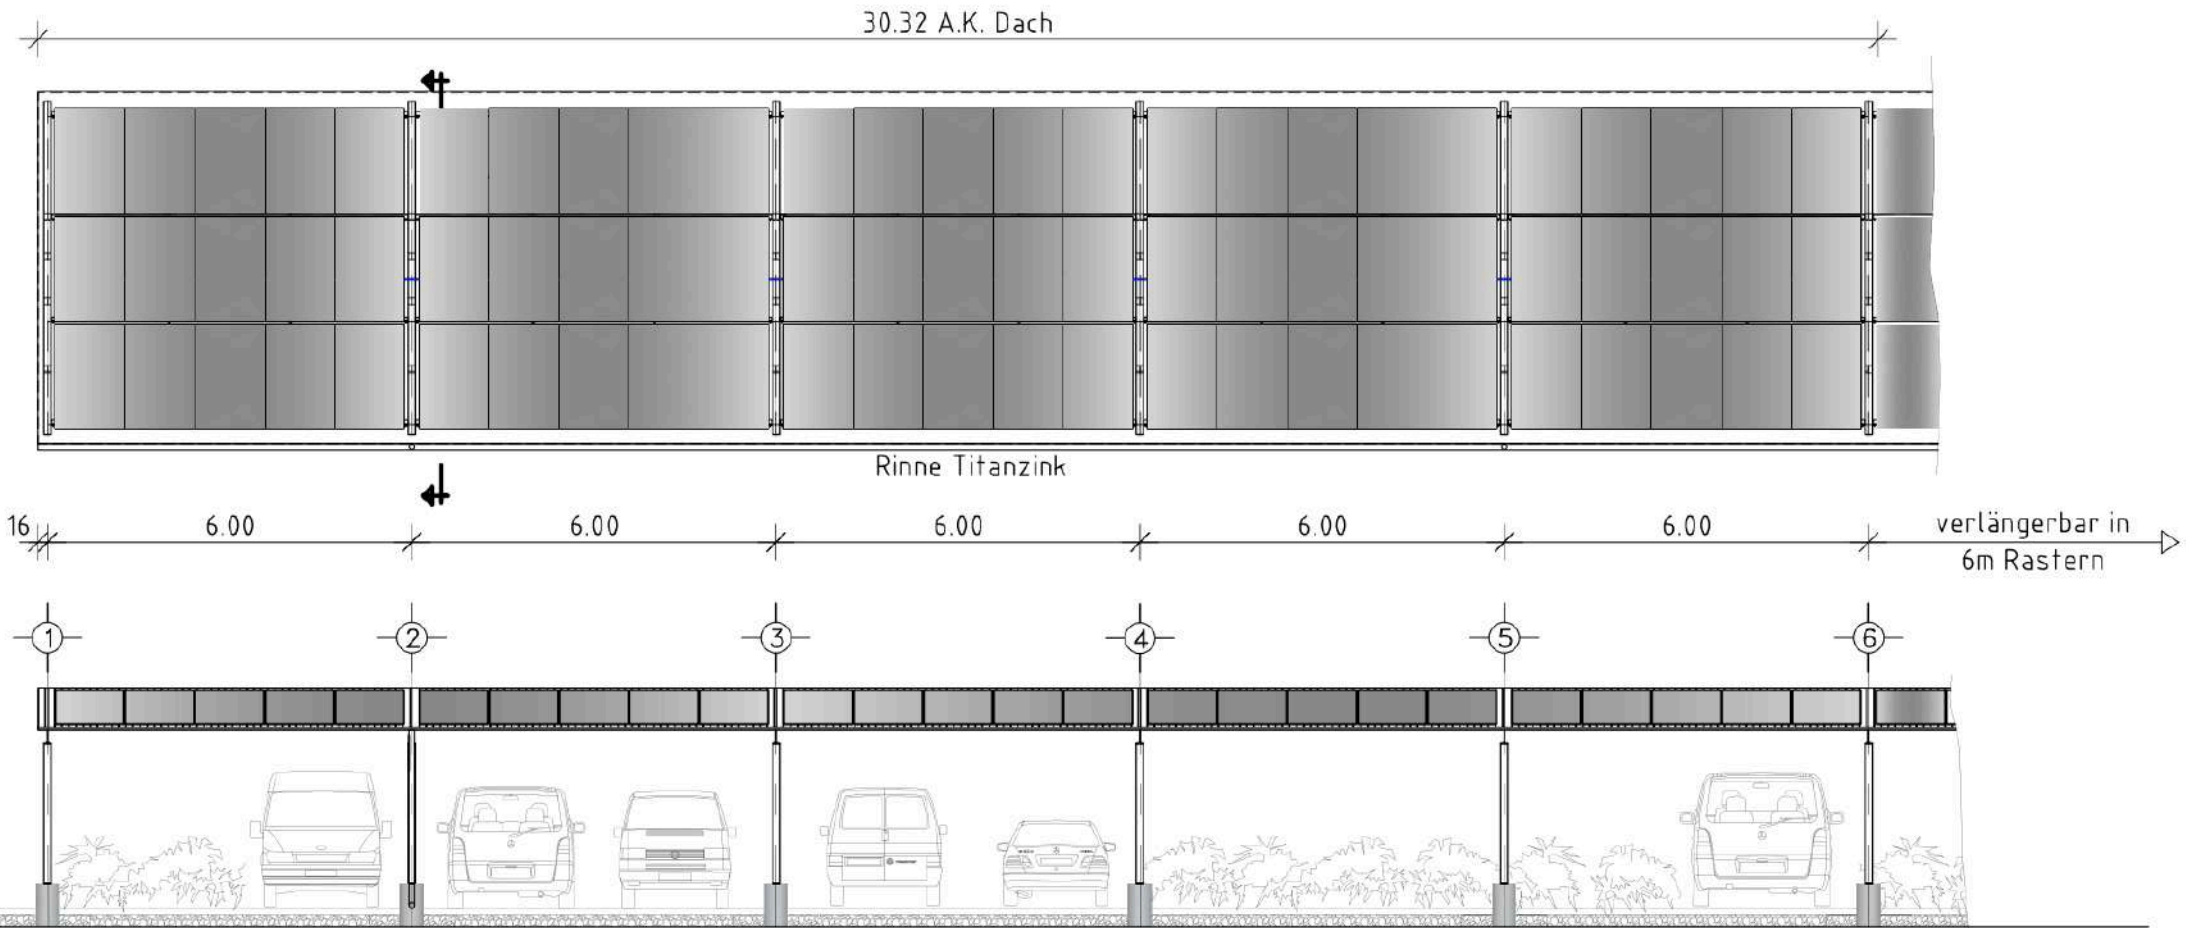

SYSTEMABMESSUNGEN :

SCHNITT MIT TRAPEZBLECH UND OPTIONALER ENTWÄSSERUNG

► Wir überdachen Ihre Parkfläche mit einer PV – Anlage. Egal ob bestehende oder neu hinzukommende Stellplatzanlagen. Erzeugen Sie Ihren eigenen Strom und schützen Sie gleichzeitig Fahrzeuge vor Witterungseinflüssen.

► In Baden–Württemberg bestehen übrigens seit Januar 2022 Solarpflicht für neu gebaute Parkplätze (ab 35 Stück).

► Machen Sie die Pflicht zur Kür mit einer Parkplatzüberdachung von Winterhalter + Maurer.

DAS KÖNNEN WIR

- ▶ 30 Meter unserer Parkplatzüberdachung bietet z.B. ausreichend Platz für 30 kWp
- ▶ Unsere Konstruktion ist im 6 Meter Rastermaß beliebig verlängerbar
- ▶ Sämtliche Bauteile sind verzinkt optional auch mit zusätzlicher Pulverbeschichtung in Ihrem Wunschfarbton nach RAL erhältlich
- ▶ Ob Glas/Glas oder herkömmliche PV- Module kein Problem, unsere Konstruktion kann beides
- ▶ Kurze Bauzeit : durch eingespieltes Team Rohbau/ Stahlbau/ PV

▶ Optional mit kontrollierter Entwässerung.

▶ Untersicht mit Glas/Glas Modulen

▶ Hier finden die Wechselrichter ihr sicheres Plätzchen.

▶ Optional mit optisch gut sichtbarer Einparkhilfe

▶ Vom Dach direkt in den „Tank“ Möglichkeit der idealen seitlichen Platzierung Ihrer Wallbox.